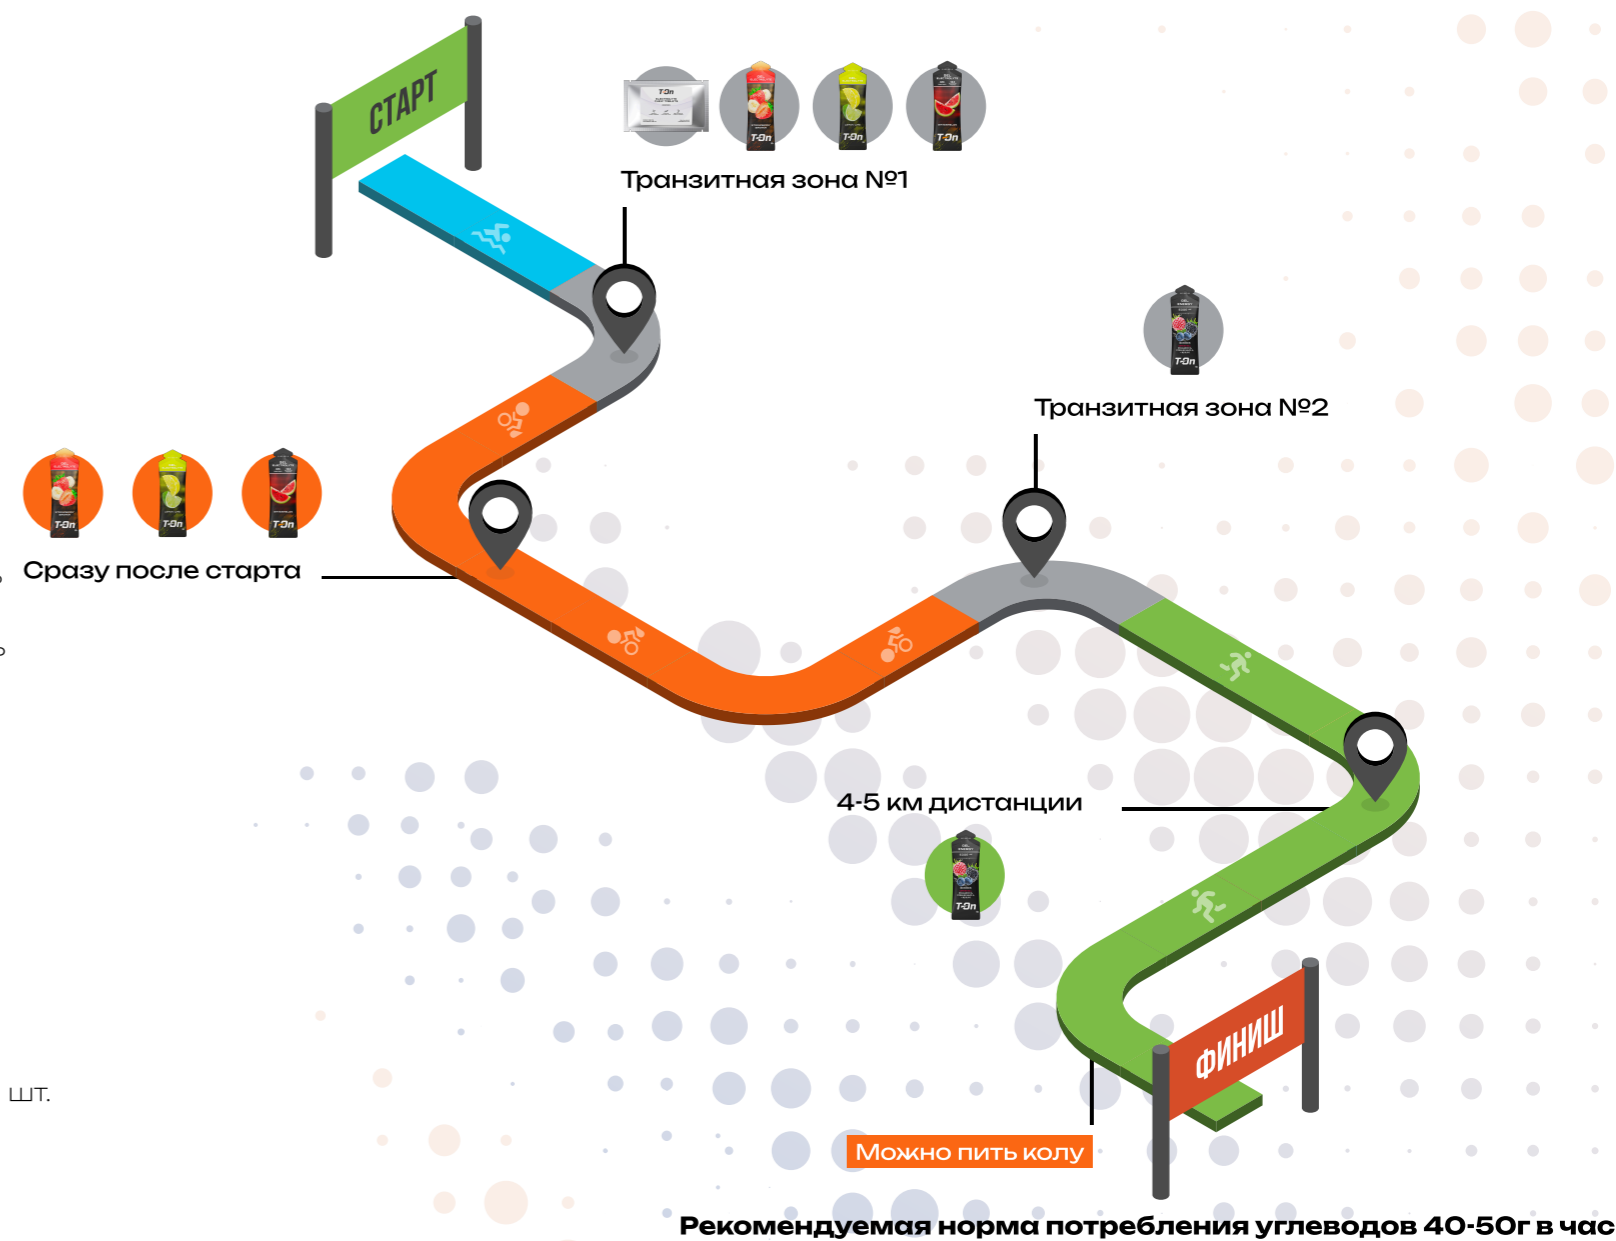

Подготовьте перед бегом:

- **ENERGY GEL EDGE LINE** (150 мг кофеина), вкус Лесные ягоды – 1 шт.

На дистанции:

- 4 **ENERGY GEL EDGE LINE** (150 мг кофеина), вкус Лесные ягоды – 1 шт.

ПОСЛЕ ФИНИША:

1. В течение 30 минут